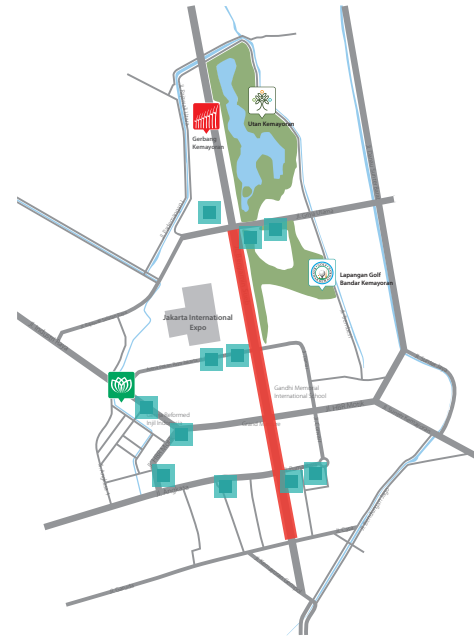

KEUNGGULAN MEDIA LUAR RUANG DI KAWASAN KEMAYORAN

- Strategis, terletak di jalan-jalan utama Kemayoran yang memiliki arus lalu lintas tinggi (Jalan Benyamin Sueb, Jalan Angkasa, Jalan HBR Motik, dan Jalan Industri).
- Fleksibel, penentuan konstruksi dan letak media luar ruang di seluruh kawasan Kemayoran dapat disesuaikan.
- Dekat dengan pintu tol Kemayoran dan tempat penyelenggaraan acara berskala nasional dan internasional (JIExpo).
- Dekat dengan fasilitas sosial seperti sekolah, rumah sakit, dan tempat ibadah serta fasilitas umum seperti Utan Kemayoran, lapangan Golf Bandar Kemayoran, perkantoran, dan hunian.

MEDIA LUAR RUANG

MEDIA

Neon Box

Baliho

JPO

Road Sign

Sewa lokasi umbul-umbul

JPO

Terdapat 1 konstruksi berukuran 12 m x 2m yang berada di akses masuk Jalan Benyamin Sueb dari arah pintu keluar tol dan Ancol. Keunggulan pemasangan iklan pada JPO ini yaitu dilalui arus kendaraan yang tinggi dan letaknya menarik perhatian pengendara yang lewat.

BALIHO

Baliho dengan konstruksi yang sudah terpasang berukuran 4m x 6m berada di Jalan Benyamin Sueb, Jalan HBR Motik, dan Jalan Angkasa. Keunggulan pemasangan iklan pada lokasi ini adalah beberapa titik Baliho berada di Jalan Protokol Kemayoran dengan arus lalu lintas tinggi.