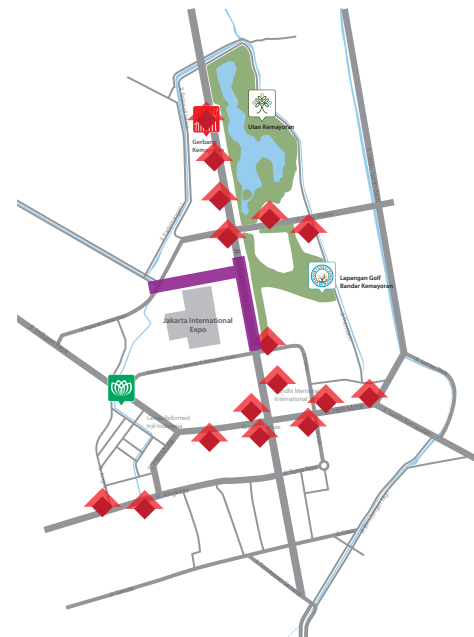

KEUNGGULAN MEDIA LUAR RUANG DI KAWASAN KEMAYORAN

- Strategis, terletak di jalan-jalan utama Kemayoran yang memiliki arus lalu lintas tinggi (Jalan Benyamin Sueb, Jalan Angkasa, Jalan HBR Motik, dan Jalan Industri).
- Fleksibel, penentuan konstruksi dan letak media luar ruang di seluruh kawasan Kemayoran dapat disesuaikan.
- Dekat dengan pintu tol Kemayoran dan tempat penyelenggaraan acara berskala nasional dan internasional (JIExpo).
- Dekat dengan fasilitas sosial seperti sekolah, rumah sakit, dan tempat ibadah serta fasilitas umum seperti Utan Kemayoran, lapangan Golf Bandar Kemayoran, perkantoran, dan hunian.

Terdapat 1 konstruksi berukuran 12 m x 2m yang berada di akses masuk Jalan Benyamin Sueb dari arah pintu keluar tol dan Ancol. Keunggulan pemasangan iklan pada JPO ini yaitu dilalui arus kendaraan yang tinggi dan letaknya menarik perhatian pengendara yang lewat.

BALIHO

Baliho dengan konstruksi yang sudah terpasang berukuran 4m x 6m berada di Jalan Benyamin Sueb, Jalan HBR Motik, dan Jalan Angkasa. Keunggulan pemasangan iklan pada lokasi ini adalah beberapa titik Baliho berada di Jalan Protokol Kemayoran dengan arus lalu lintas tinggi.

NEON BOX

Neon Box berukuran 3m x 2m dengan 2 sisi pencahayaan lampu yang menarik perhatian berada pada median Jalan Benyamin Sueb menuju akses pintu tol Kemayoran.

ROADSIGN

Road Sign berukuran 1m x 2m digunakan sebagai penunjuk jalan. Keunggulan pemasangan Road sign ini adalah konstruksi dan letaknya bisa disesuaikan oleh kebutuhan pemasang iklan di seluruh kawasan Kemayoran.